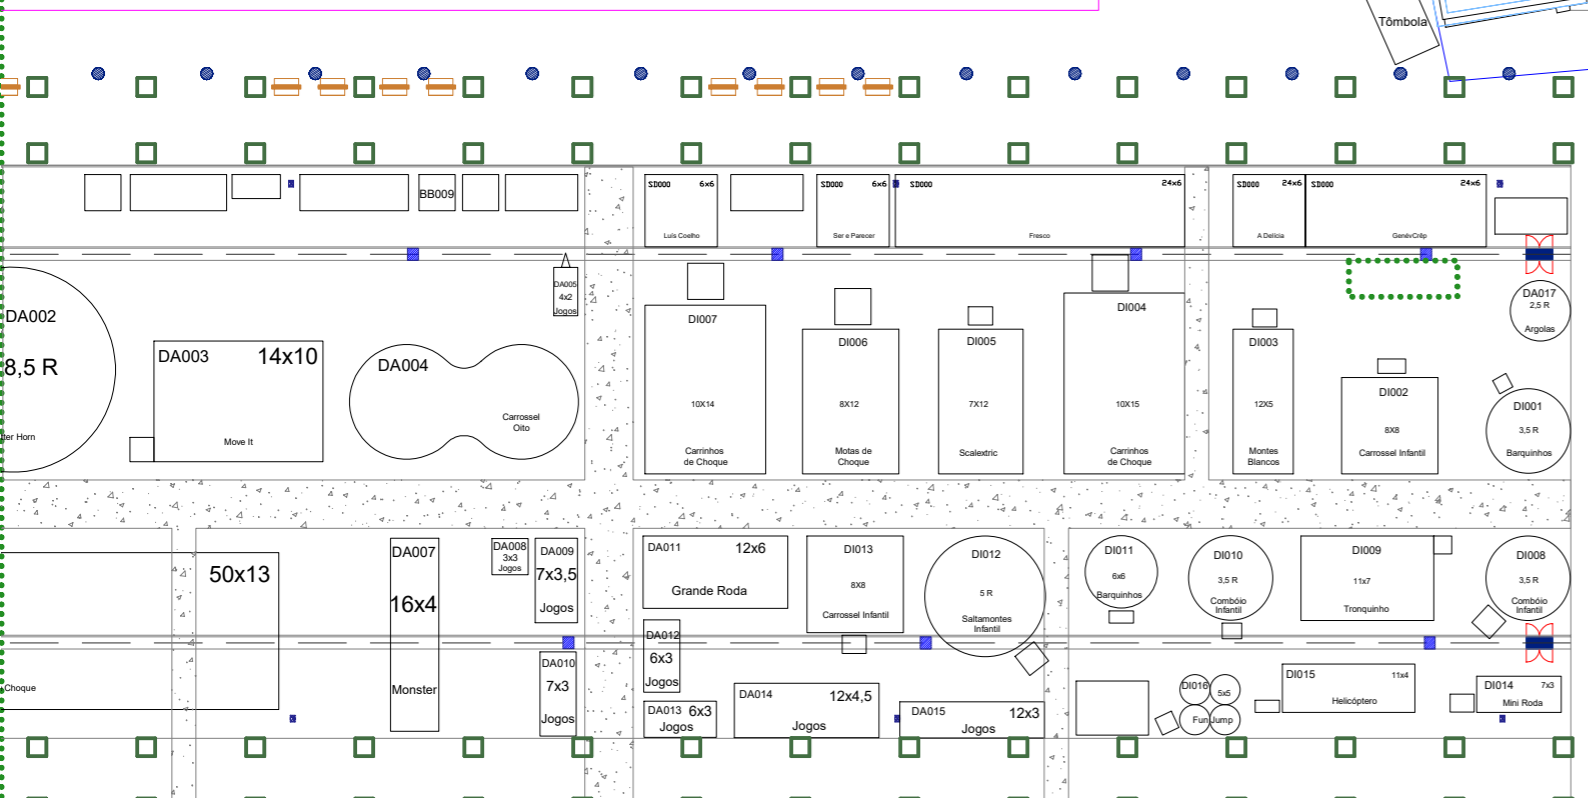

ALHAO
TIUSOS

Polícia Municipal

FSMTv

Visu Marca

PRAÇA VIRIATO

RÉGIE