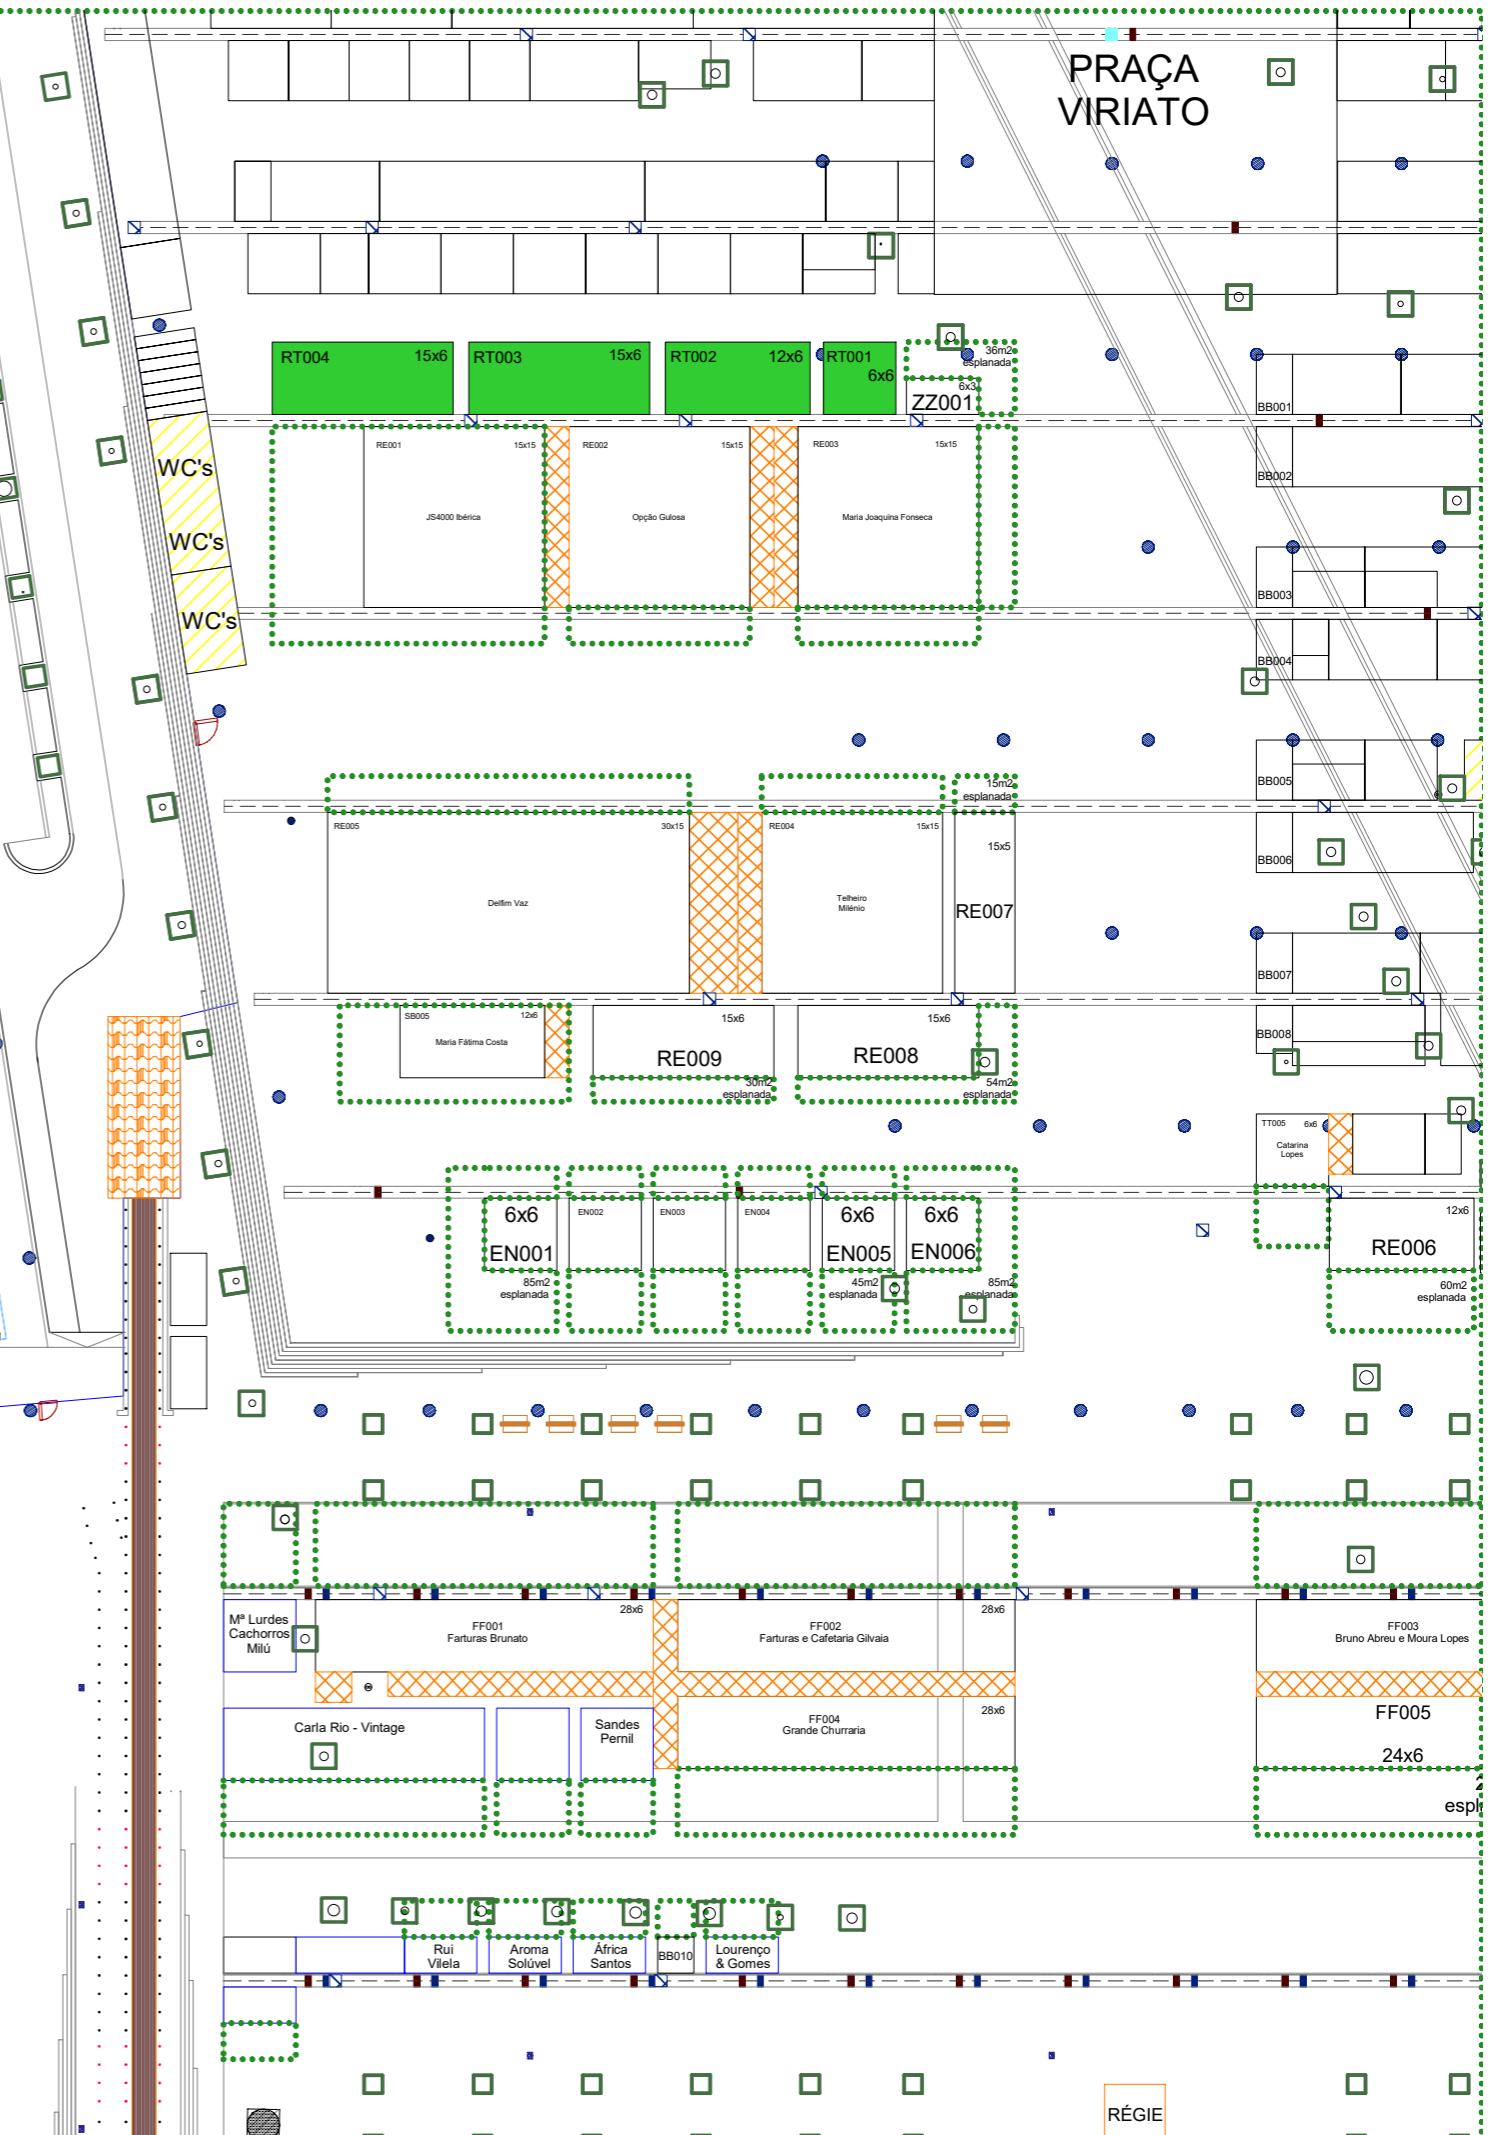

ALHAO
TIUSOS

Polícia Municipal

FSMTv

Visu Marca

PRAÇA VIRIATO

RÉGIE