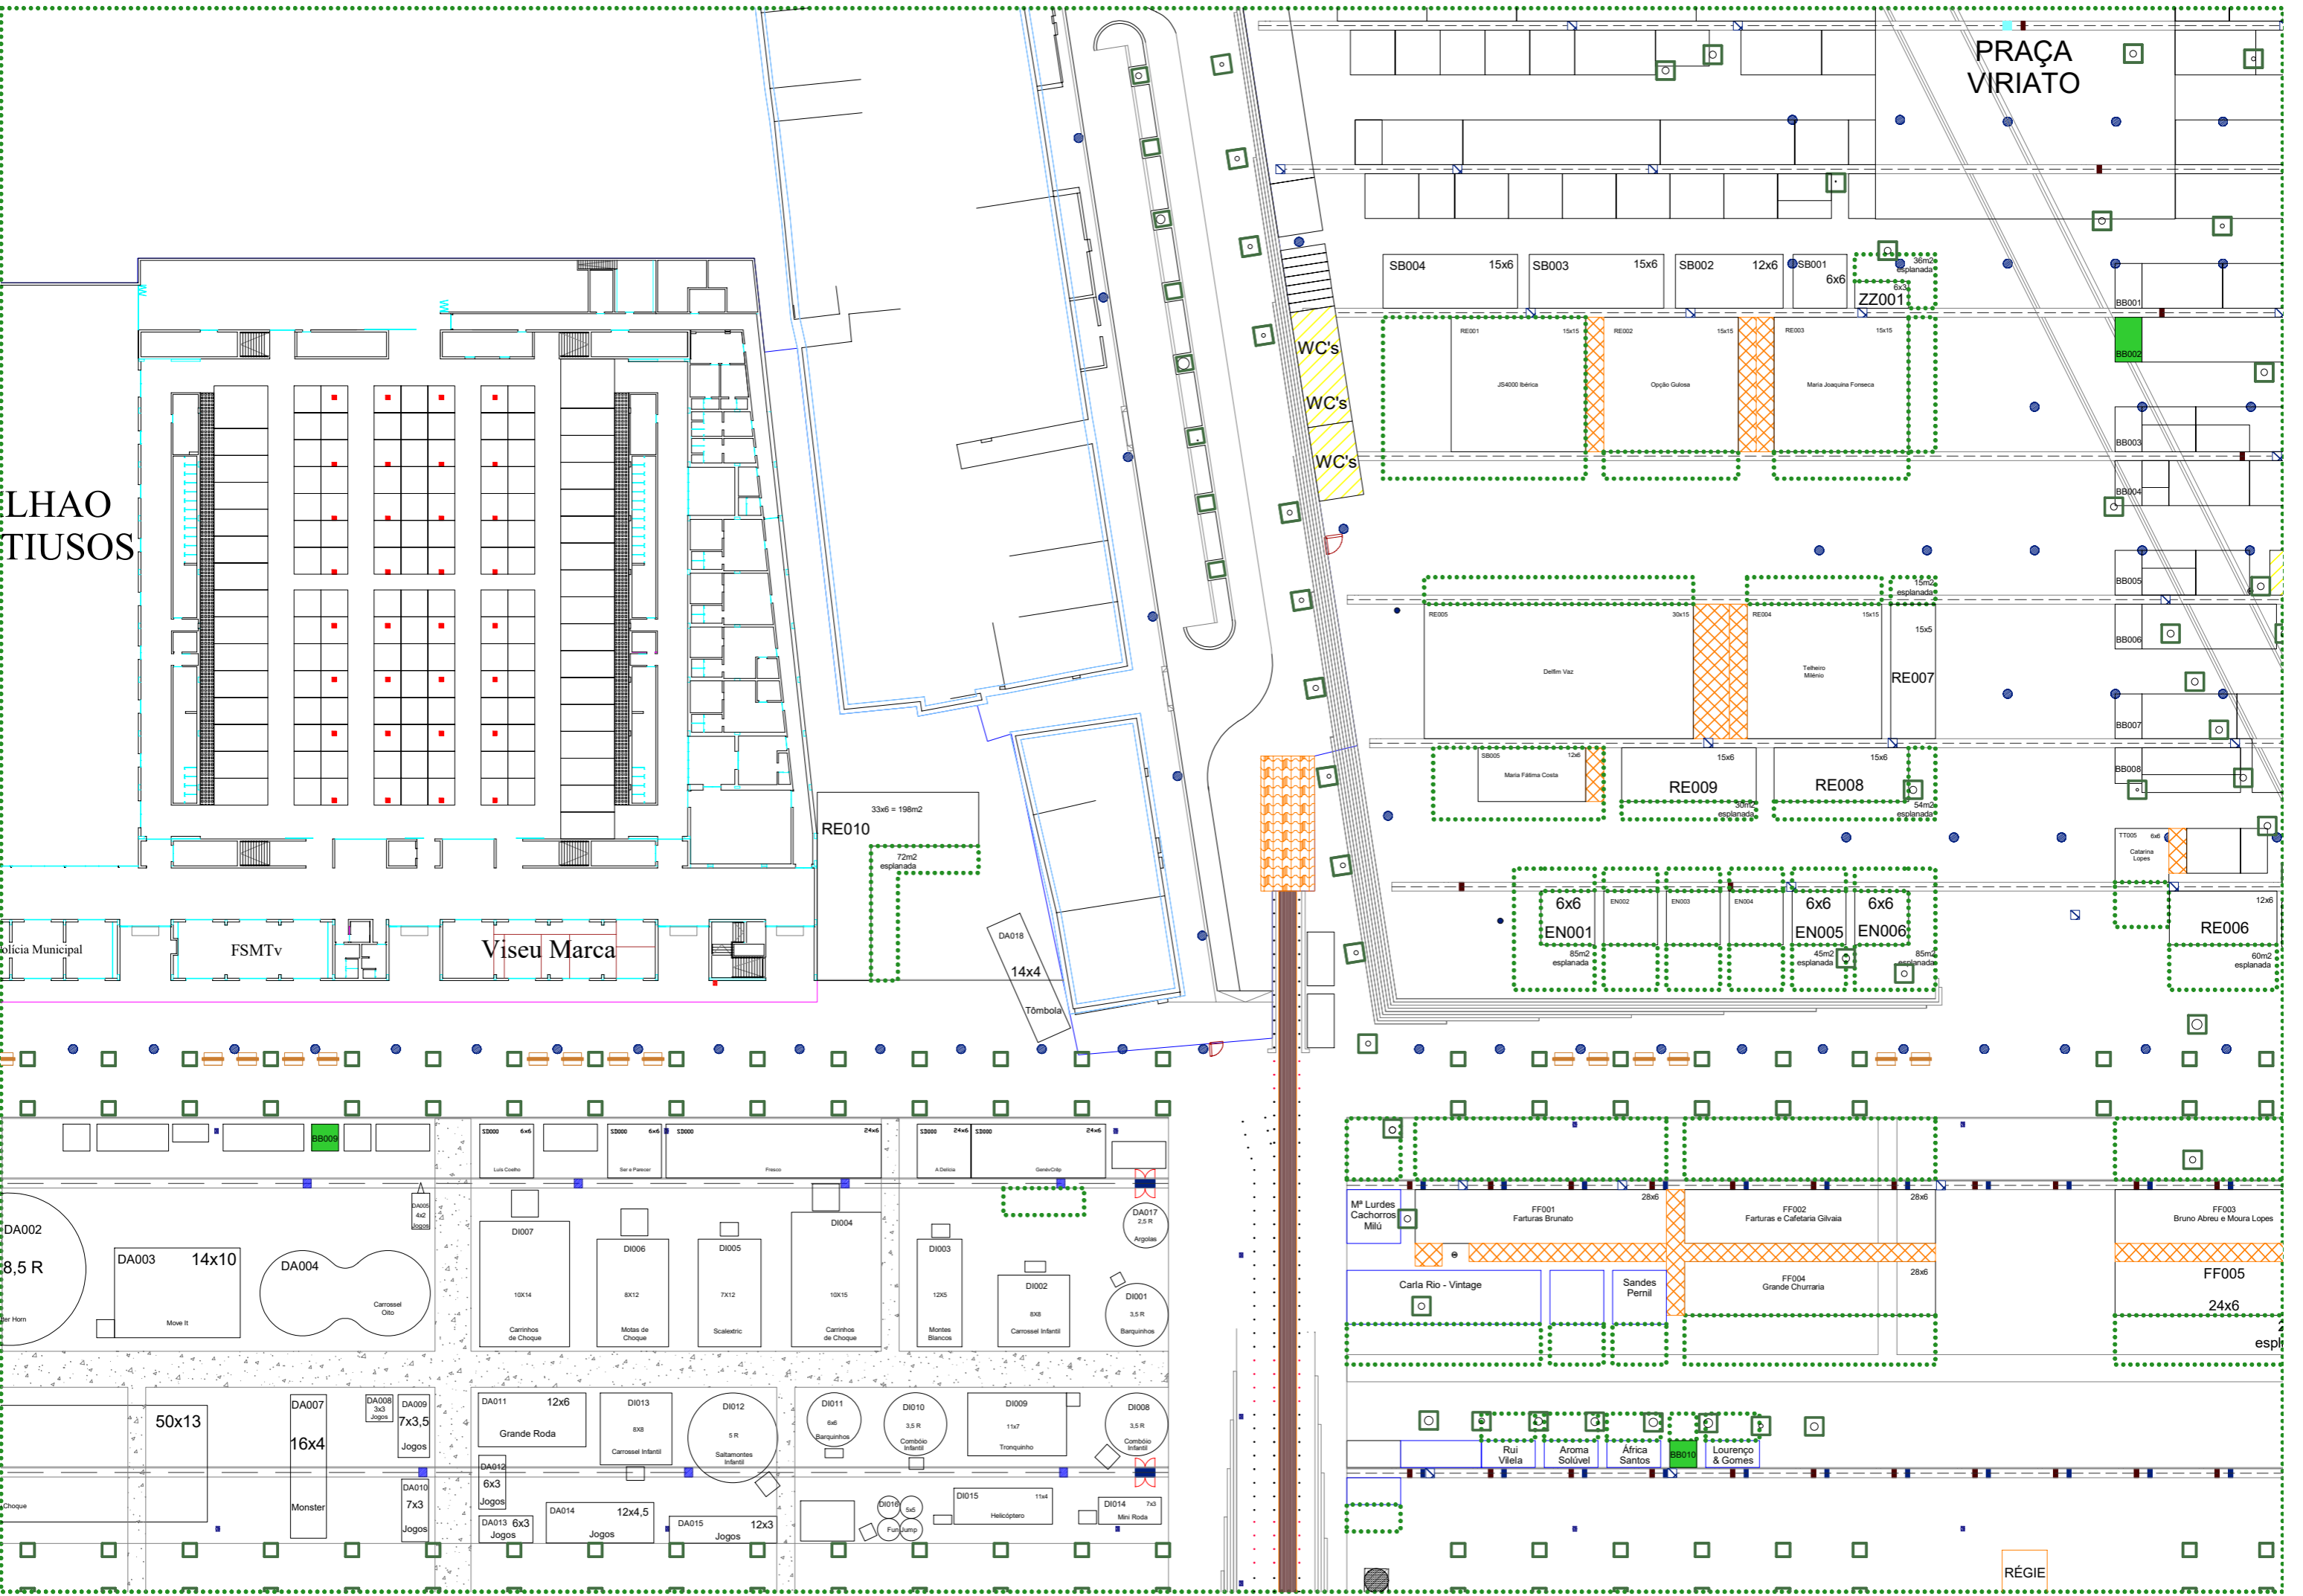

ALHAO
TIUSOS

PRAÇA VIRIATO

Polícia Municipal

FSMTv

Visou Marca

RE010
33x6 = 198m²
72m² esplanada

DA018
14x4
Tombola

WC's
WC's
WC's

ZZ001
36m² esplanada
6x3

SB004 15x6

SB003 15x6

SB002 12x6

SB001 6x6

RE001 15x15
JS4000 bélica

RE002 15x15
Opção Gulosa

RE003 15x15
Maria Joaquina Fonseca

DA004 Carrossel Oito

DI007 10x14
Carrossel de Choque

DI006 8x12
Montas de Choque

DI005 7x12
Scalestic

DI004 10x15
Carrossel de Choque

DI003 12x5
Montes Blancos

DI002 8x8
Carrossel Infantil

DA017 2,5 R
Argolas

50x13

DA007 16x4
Monster

DA011 12x6
Grande Roda

DI013 8x8
Carrossel Infantil

DI012 5 R
Saltamontes Infantil

DI011 6x6
Barquinhos

DI010 3,5 R
Comboio Infantil

DI009 11x7
Tronquinho