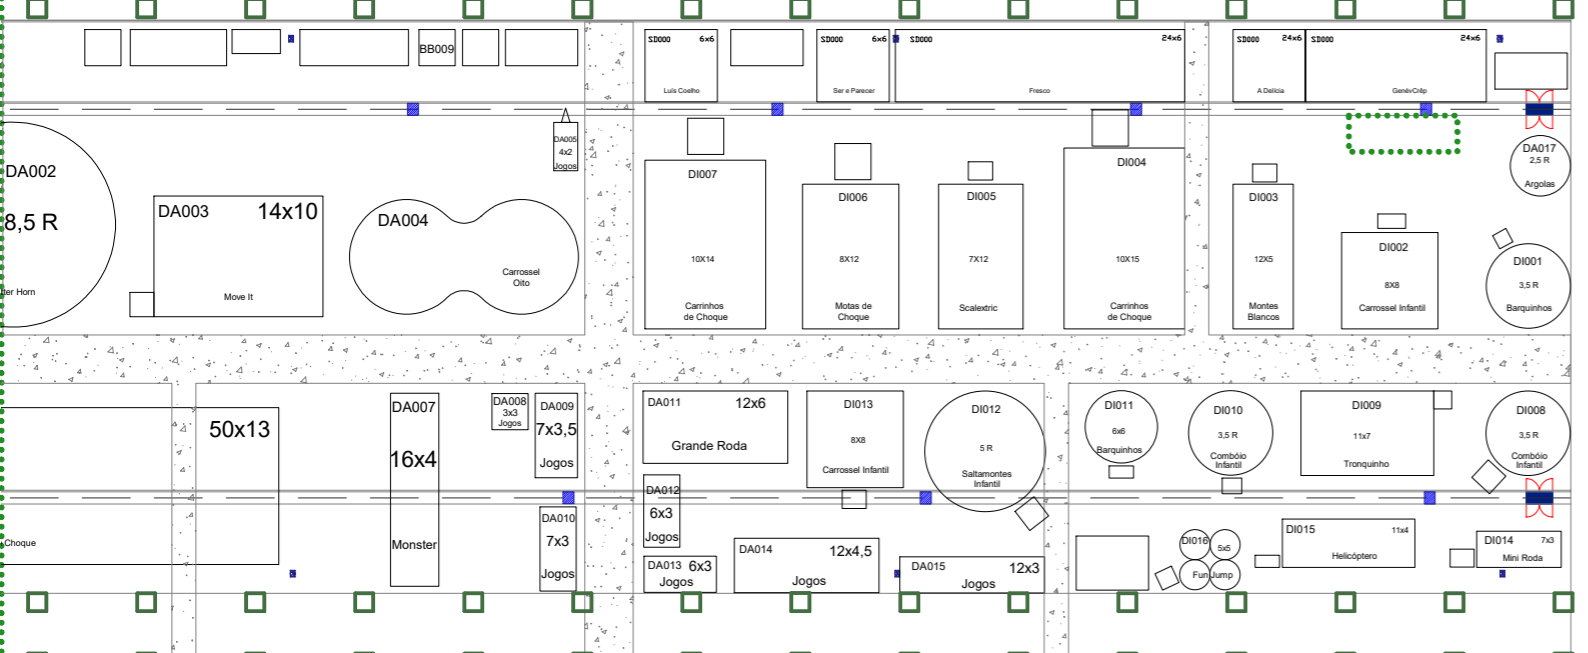

ALHAO
TIUSOS

Polícia Municipal
FSMTv
Visu Marca

PRAÇA
VIRIATO

RÉGIE