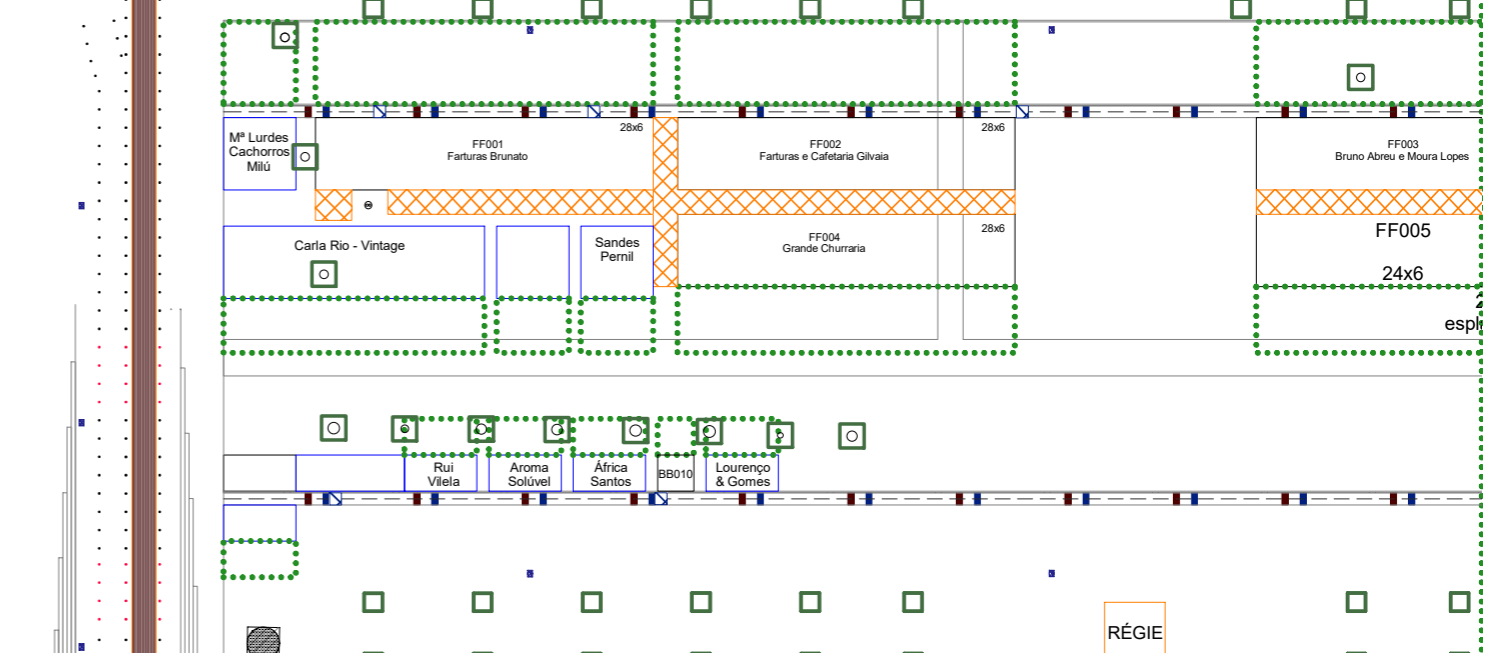

ALHAO
TIUSOS

Polícia Municipal
FSMTv
Visu Marca

PRAÇA
VIRIATO

RÉGIE