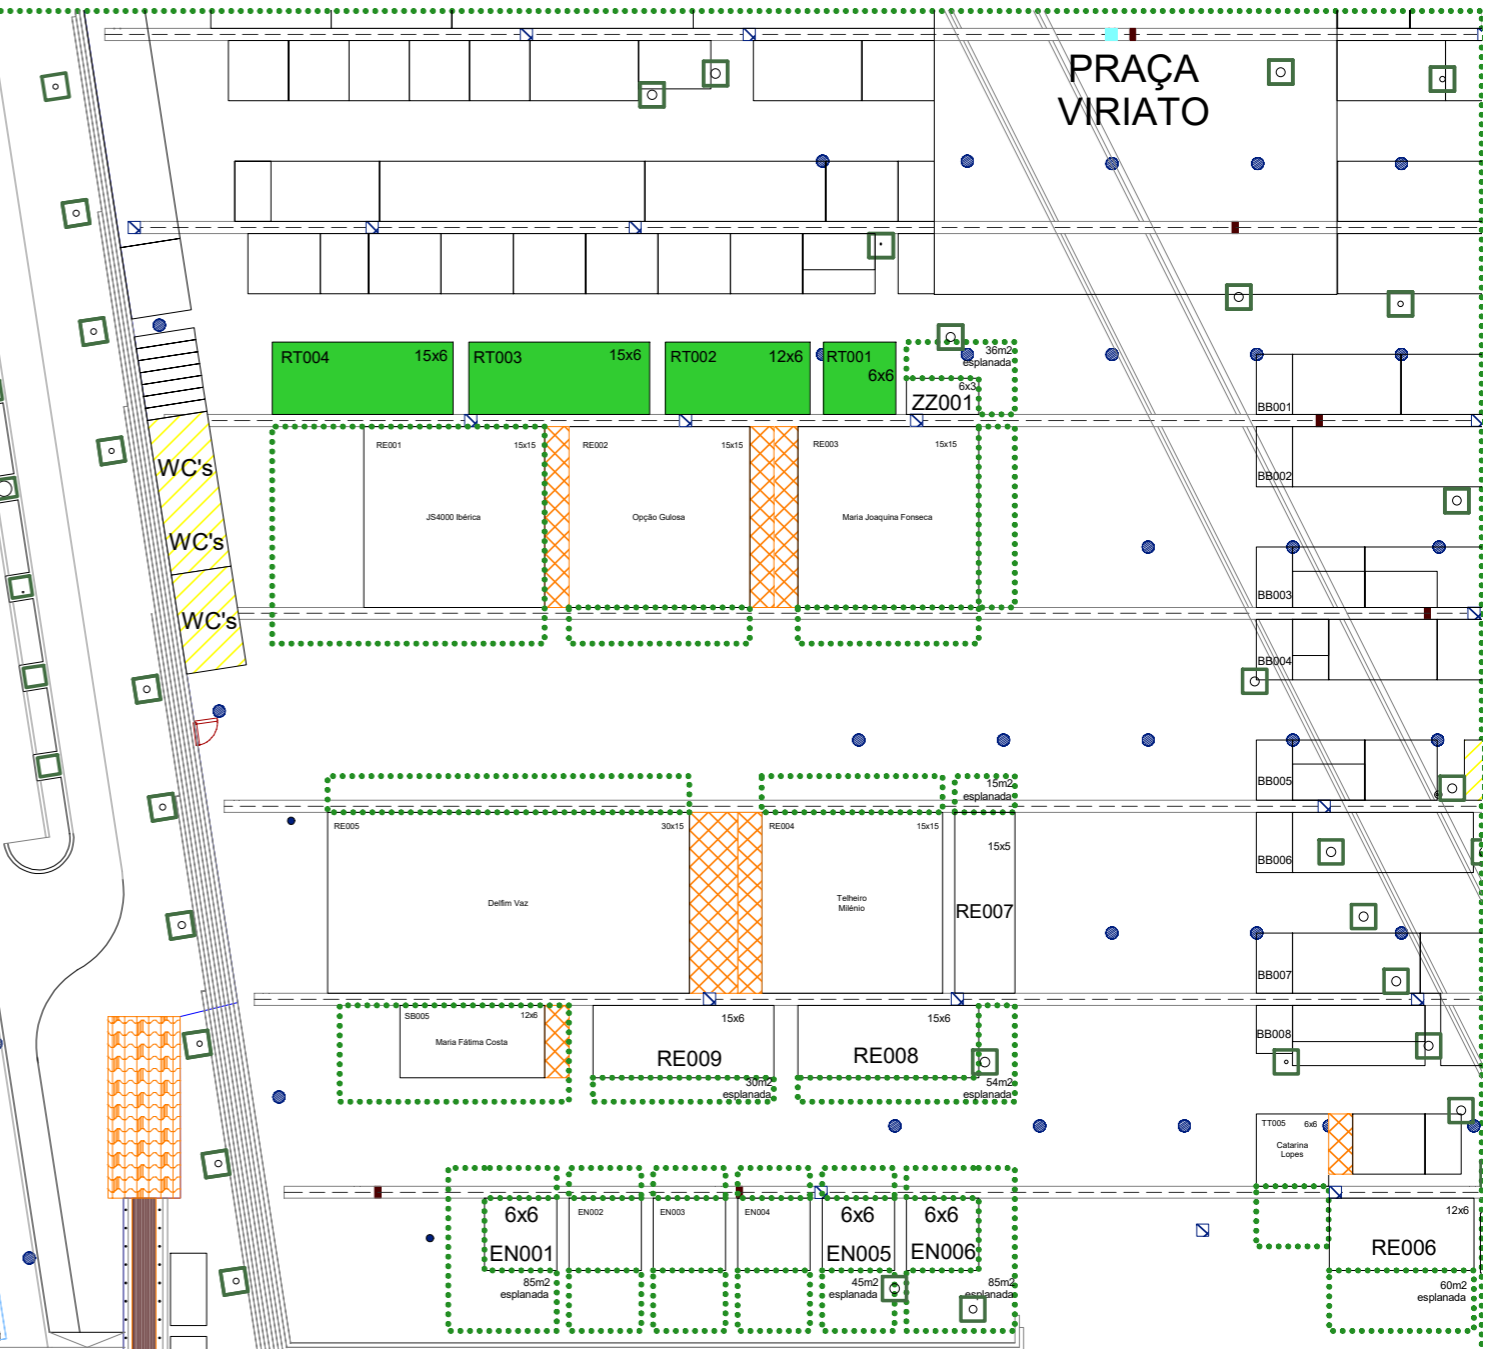

ALHAO
TIUSOS

Polícia Municipal
FSMTv
Visu Marca

PRAÇA
VIRIATO

RÉGIE